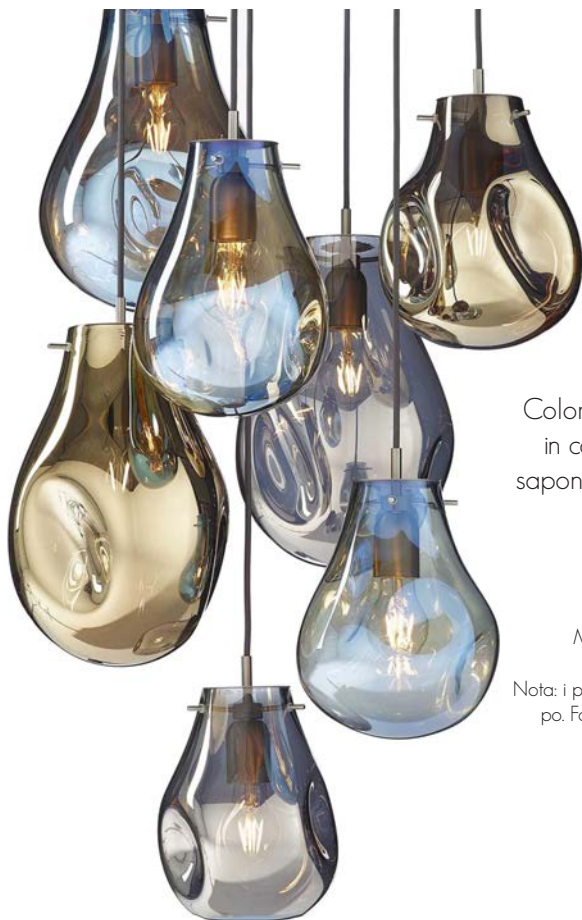

Oggetti di Design

bomma

Colori diversi, trasparenza e forme in continua evoluzione. Le bolle di sapone hanno ispirato la collezione.

Potenza: 1 x 40 W (E27)

Materiale: cristallo soffiato a mano, acciaio

Colore: blue, gold, silver, purple o green

Nota: i paralumi sono in vetro soffiato senza stampa. Forme e colore variano per ogni prodotto.

Soap
Lamp

Designed by Ota Svoboda

2016

BOMMA

€ 430,50

Bohemia Machine s.r.o - Zámecká 1177 (CZ)