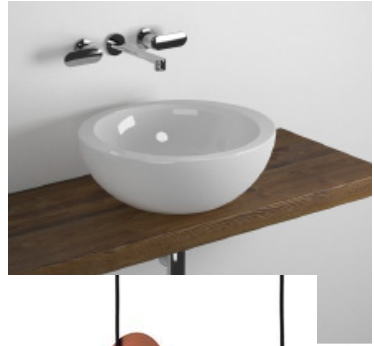

L'ingresso al bagno è stato modificato, in quanto non è più accessibile dal terrazzo, ma tramite un antibagno che dà verso la sala da pranzo. Esso è caratterizzato da un'ampia zona doccia con soffione a cascata incassato nella controsoffittatura.

Piante

Piante

Zona Bagno

Render

Zona Bagno

Oggetti
Design

Zona Ragno

noom

Suprematic è una collezione di vasi e lampade ispirata alle opere geometriche di Kazimir Malevich.

Tipo di prodotto: lampada a sospensione
Materiali: rame, acciaio verniciato
Dimensioni: H45,5 cm x L17,5 cm x P 15 cm
Peso: 2 kg
Potenza: 2X LED 10W