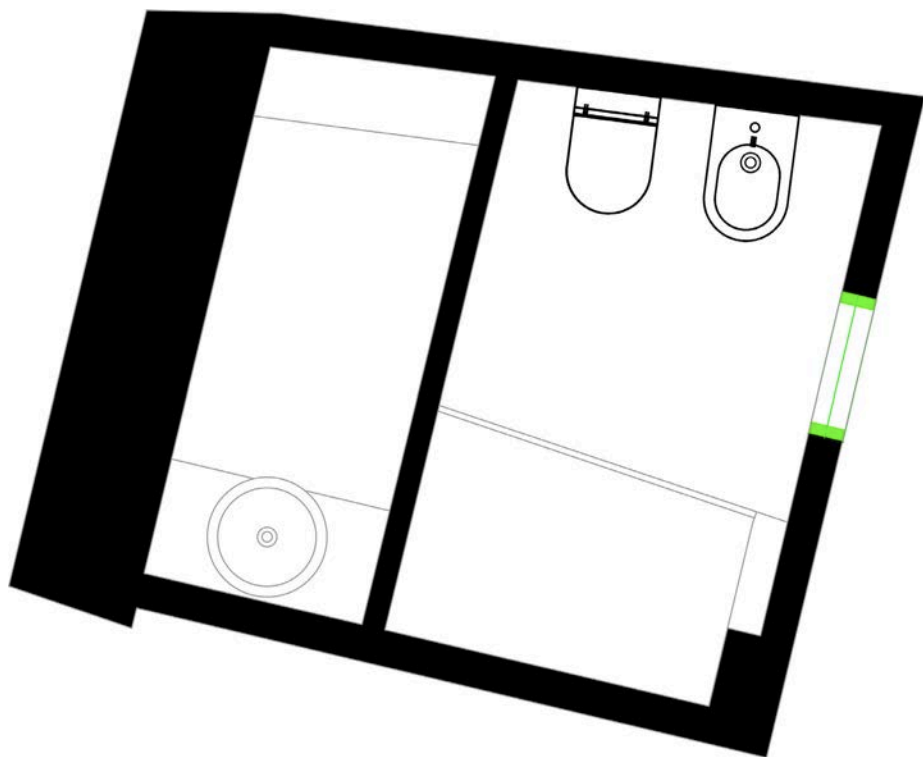

L'ingresso al bagno è stato modificato, in quanto non è più accessibile dal terrazzo, ma tramite un antibagno che dà verso la sala da pranzo. Esso è caratterizzato da un'ampia zona doccia con soffione a cascata incassato nella controsoffittatura.

Piante

Piante

Zona Bagno

Render

Zona Bagno

Oggetti
Design

Zona Ragno

noom