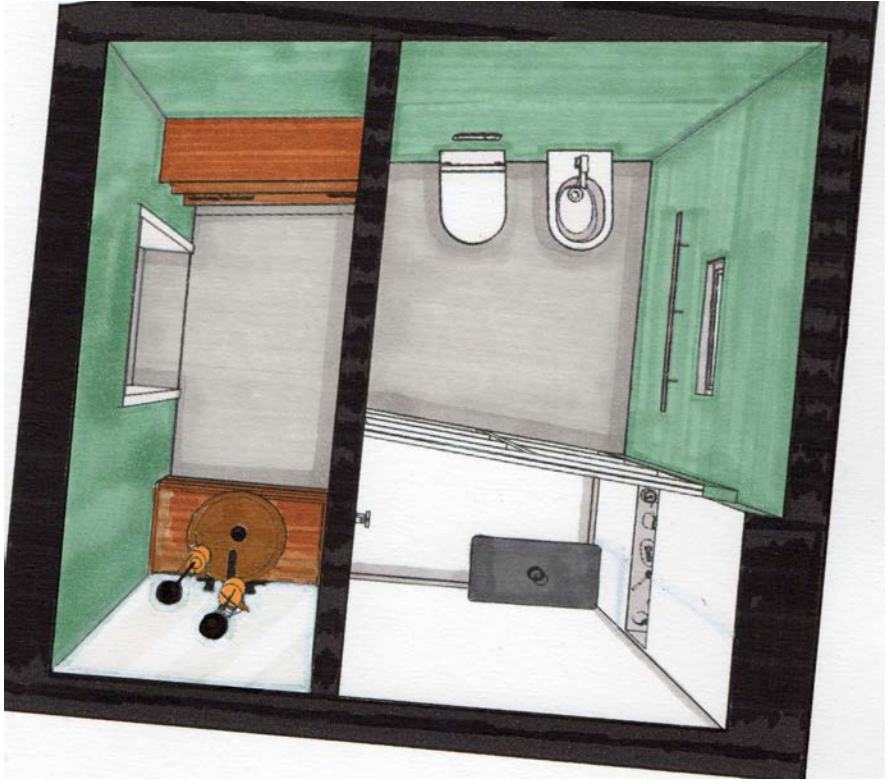

Si è deciso di separare la zona notte dalla zona giorno per mezzo di una parete finestrata, con montanti di color rame, in modo da conferirle maggiore luminosità.

La zona giorno è interamente openspace; il soggiorno è caratterizzato da un divano-letto, con struttura in legno, che incornicia la parete attorno alla finestra. La zona cucina è delimitata dall'angolo pranzo solo da un piano di lavoro a penisola incorniciata dal pilastro portante e da una trave che ha solo una funzione decorativa.

L'ingresso al bagno è stato modificato, in quanto non è più accessibile dal terrazzo, ma tramite un antibagno che dà verso la sala da pranzo. Esso è caratterizzato da un'ampia zona doccia con soffione a cascata incassato nella controsoffittatura.

Piante

Piante

Zona Bagno

Render

Zona Bagno

Oggetti
Design

Zona Ragno

noom